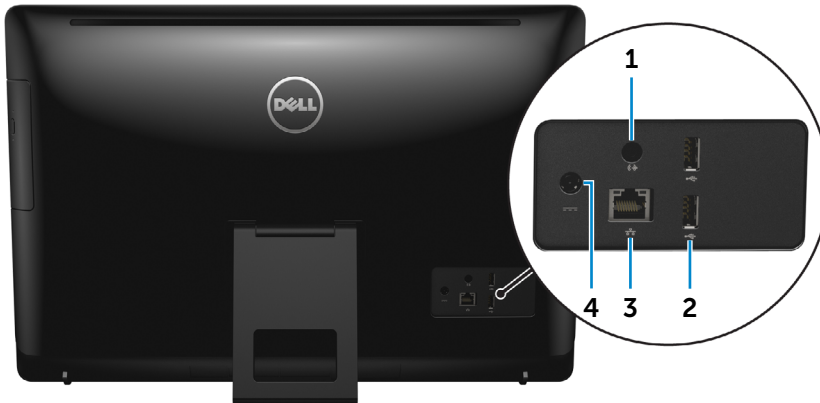

הטיה

**1 יציאת שמע**

חבר התקני פלט שמע כגון רמקולים, מגברים וכדומה.

**2 יציאות USB 2.0 (2)**

חיבור ציוד היקפי כגון התקני אחסון, מדפסות וכדומה. מספקות מהירויות העברת נתונים של עד 480 Mbps.

**3 יציאת רשת**

חבר כבל Ethernet (RJ45) מנתב או ממודם פס רחב עבור גישה לרשת או לאינטרנט.

שתי הנוריות ליד המחבר מציינות את מצב הקישוריות ואת פעילות הרשת.

**4 יציאת מתאם חשמל**

חבר מתאם לספק כוח כדי לספק חשמל למחשב.